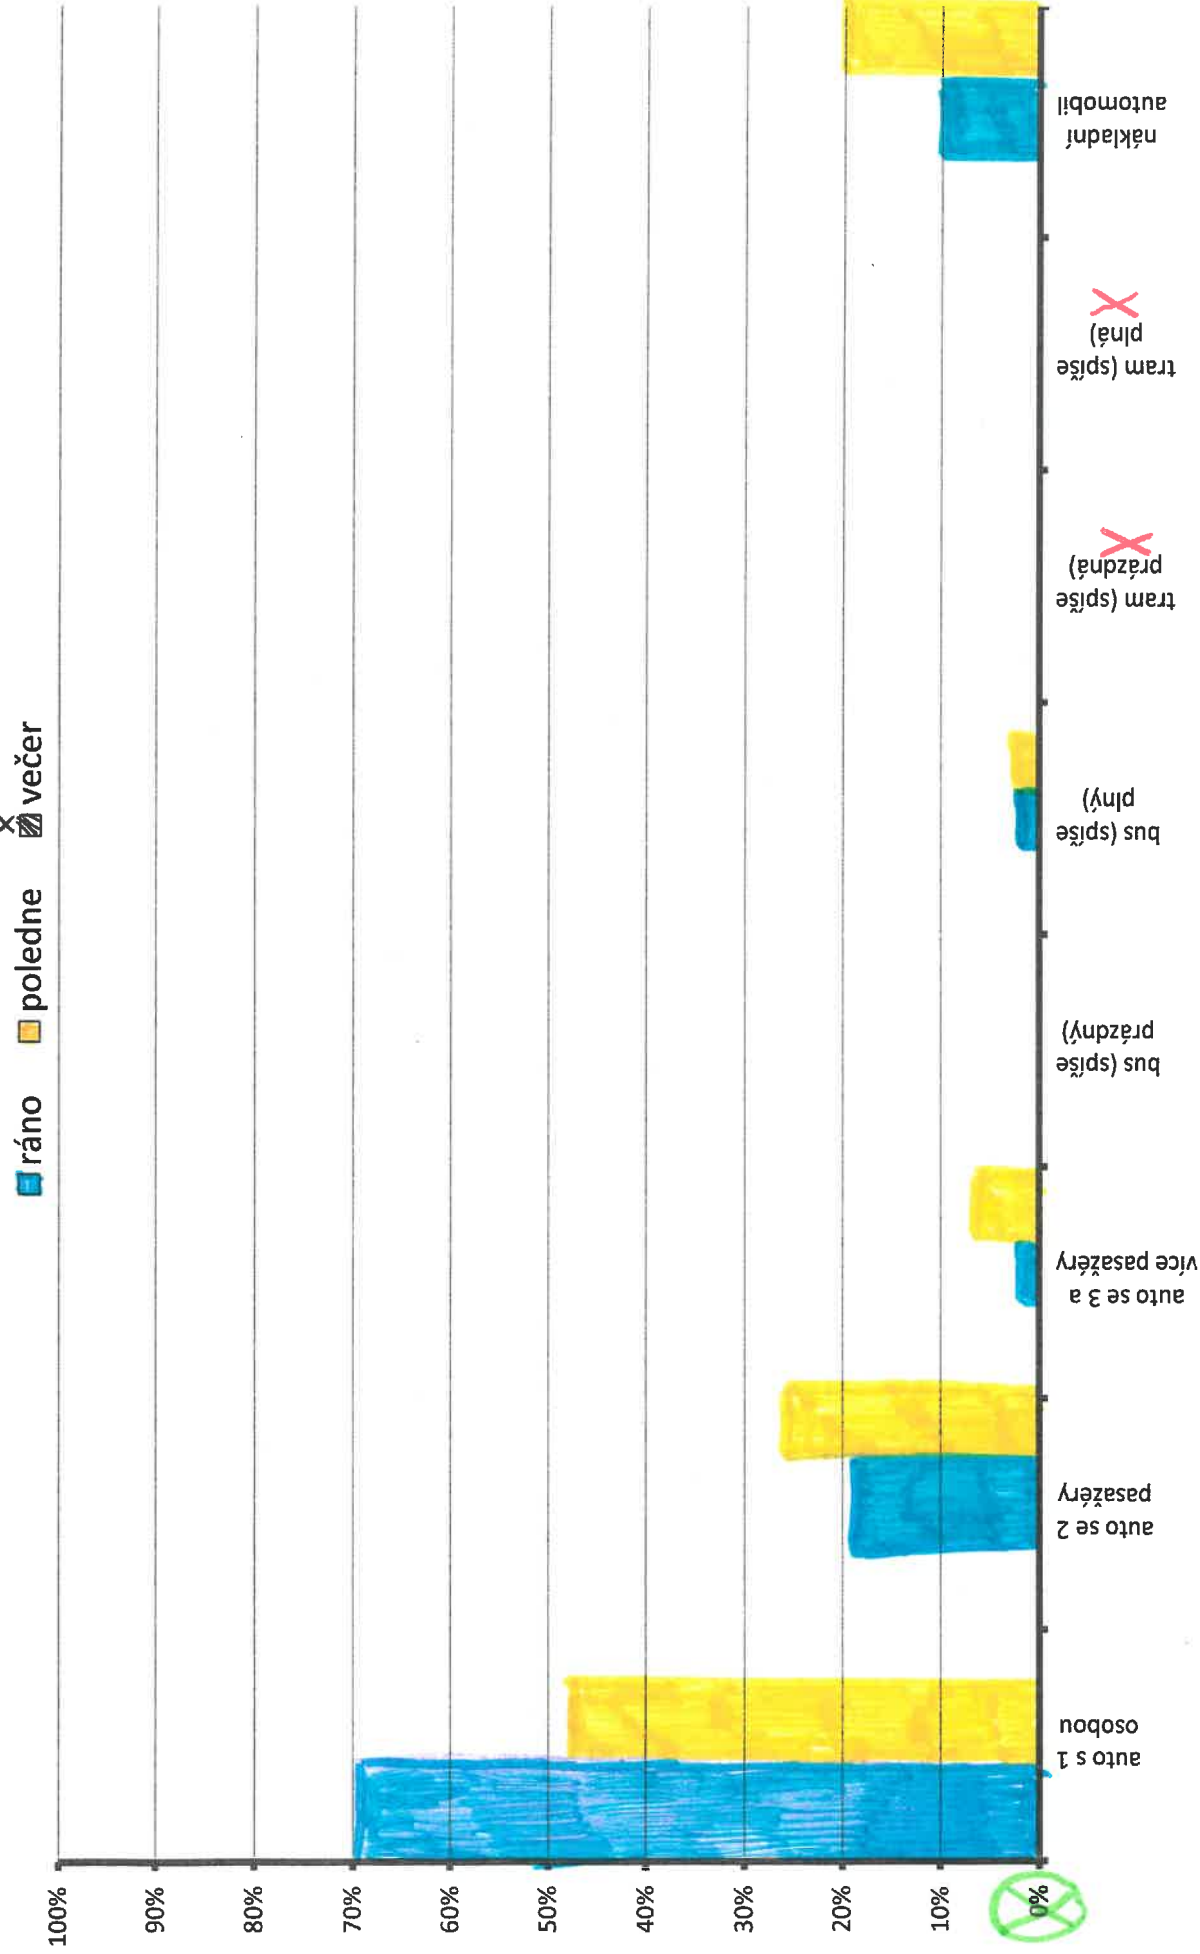

Pracovní list č. 6 – pro týmy

Název týmu: **V.B.S.**

Nechť žije V.B.S!

Dopravní zatížení místa Směr z újezda do Běchovic.

Pracovní list č. 6 – pro týmy

Název týmu: **AH##**

Dopravní zatížení místa **SMĚR DO ÚJEZDA**

ráno poledne večer

Pracovní list č. 6 – pro týmy

Název týmu: **FLEXY BABKY**

Dopravní zatížení místa **Parkoviště u školy**

ráno poledne večer

Pracovní list č. 6 – pro týmy

Název týmu: FKO

Dopravní zatížení místa směr...k...Kotelních...Pásmic do Běchovic