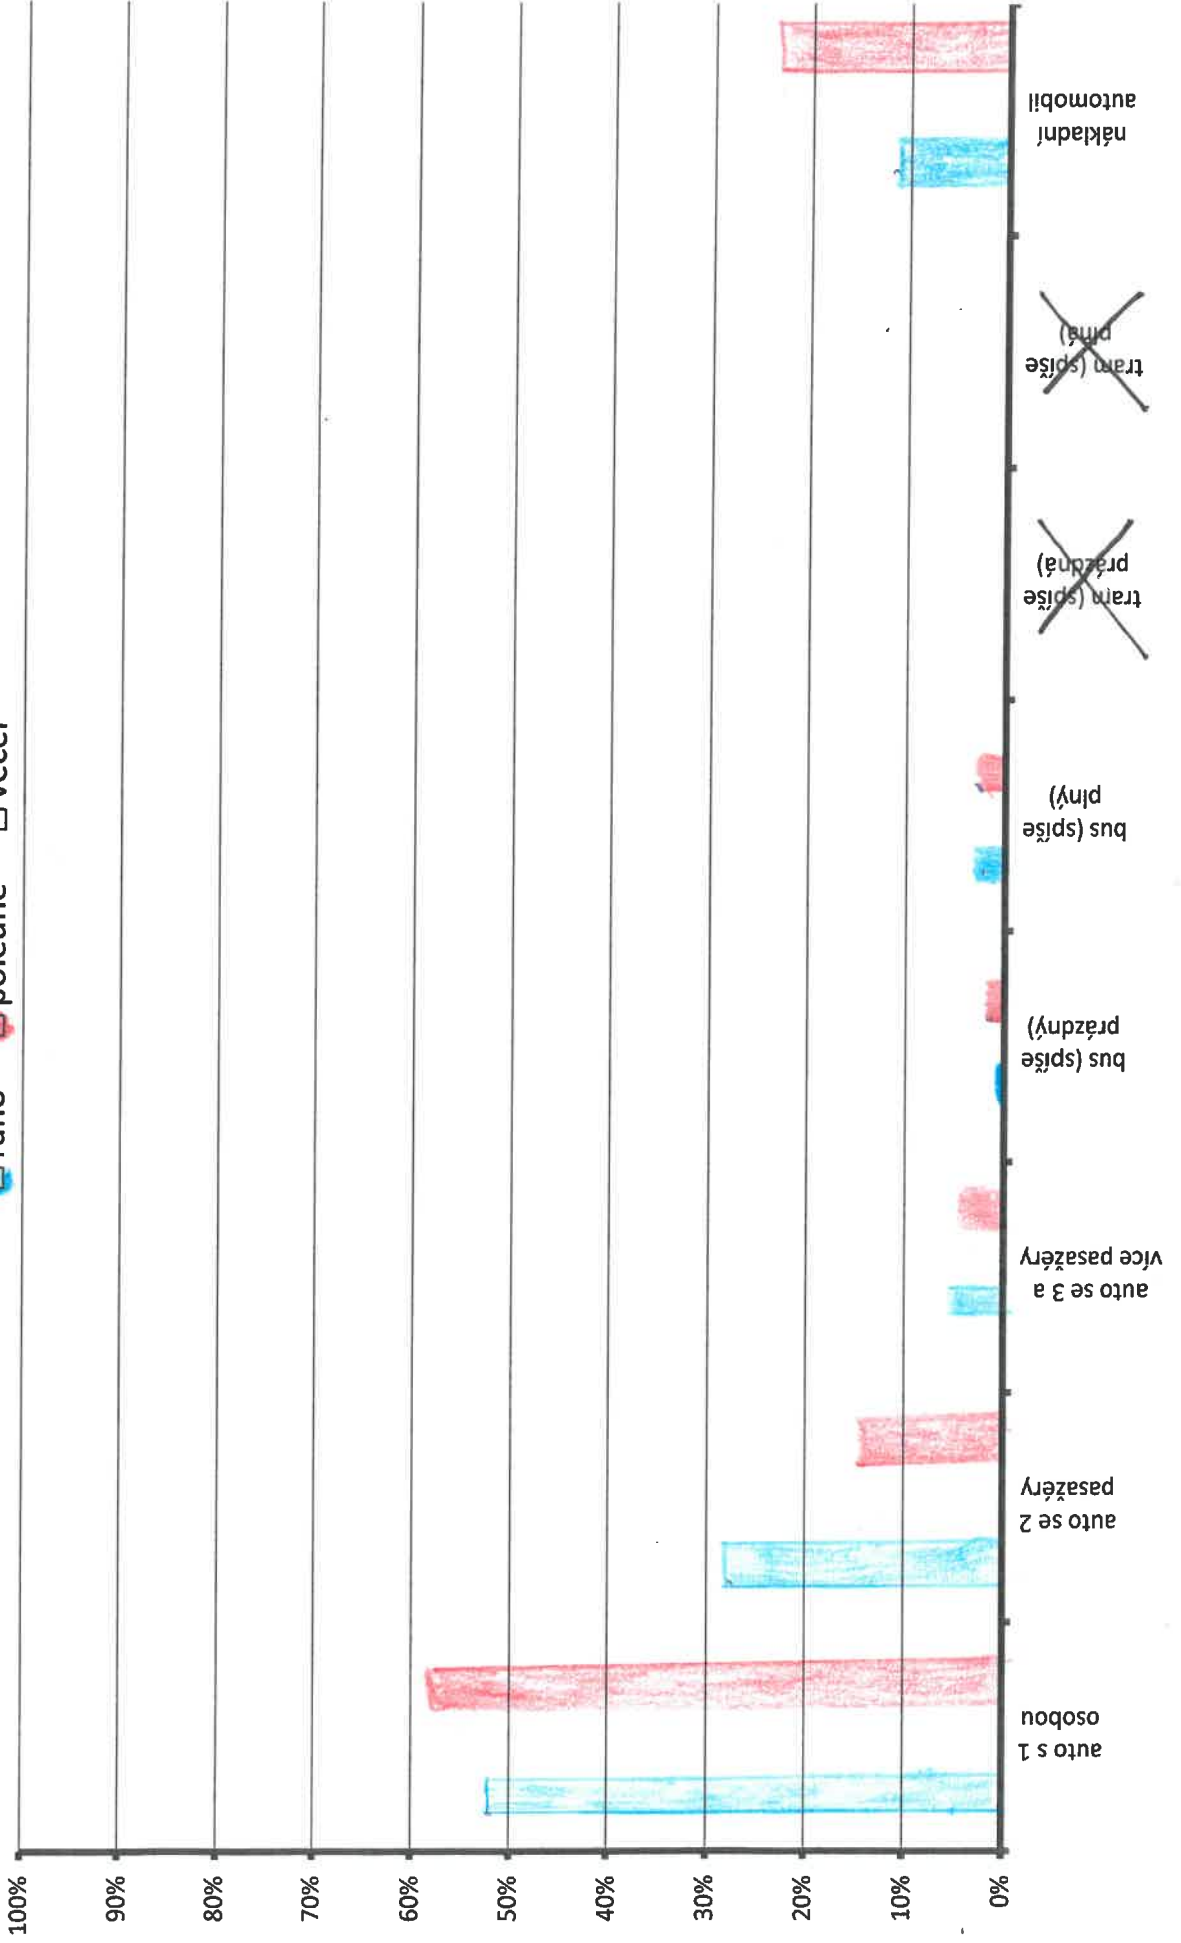

Pracovní list č. 6 – pro týmy

Název týmu: **V.B.S.**

Nechť žije V.B.S!

Dopravní zatížení místa Směr z újezda do Běchovic.

Pracovní list č. 6 – pro týmy

Název týmu: **AH##**

Dopravní zatížení místa **SMĚR DO ÚJEZDA**

ráno poledne večer

Pracovní list č. 6 – pro týmy

Název týmu: **FLEXY BABKY**

Dopravní zatížení místa **Parkoviště u školy**

ráno poledne večer

Pracovní list č. 6 – pro týmy

Název týmu: FKO

Dopravní zatížení místa směr...k...Kotelních...Pásmic do Běchovic